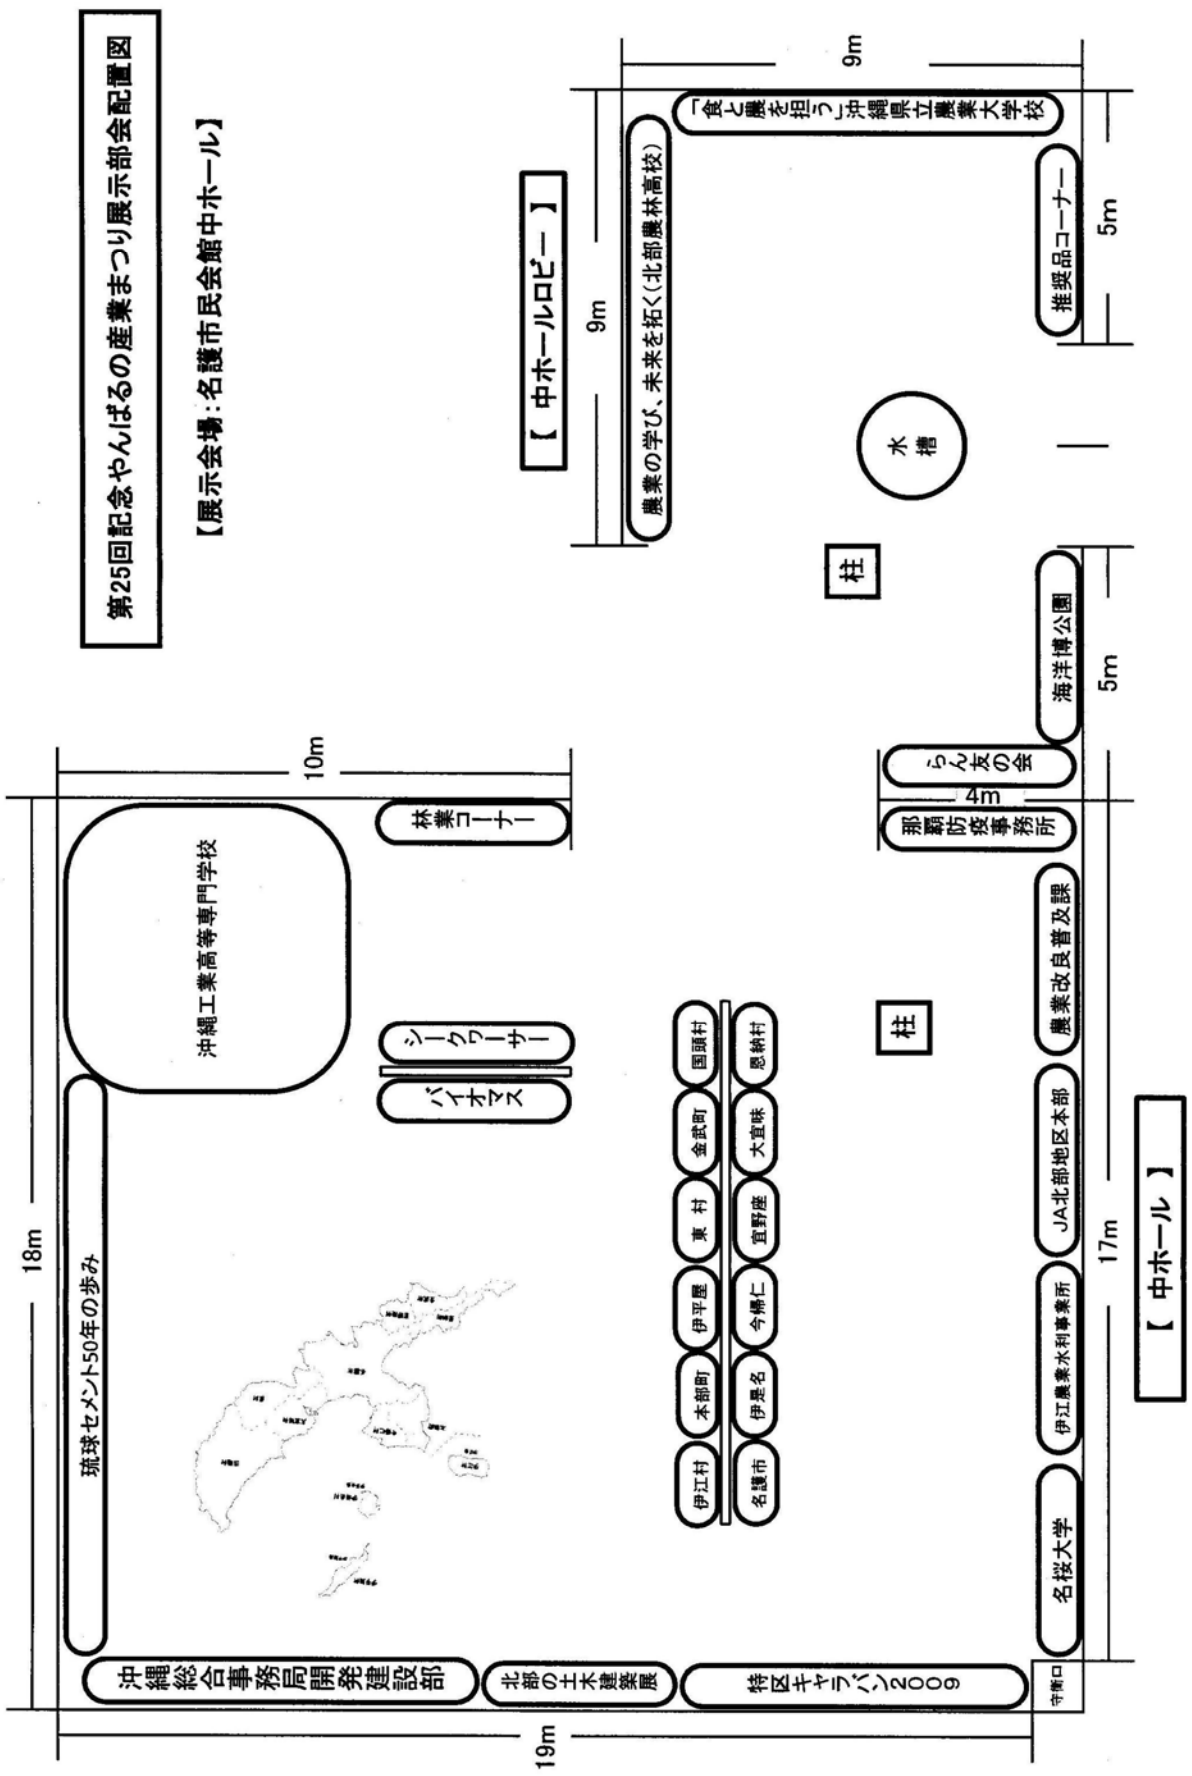

【展示部会・配置図】

第25回記念やんばるの産業まつり展示部会配置図

【展示会場：名護市民会館中ホール】

【中ホールロビー】

【中ホール】